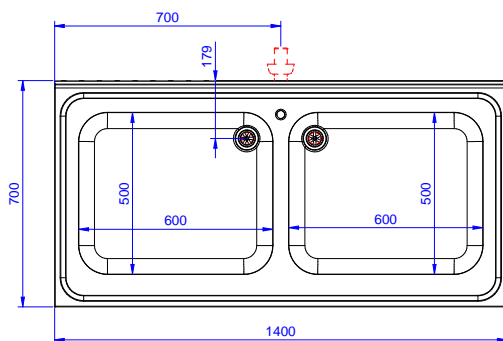

Alzatina paraspruzzi posteriore con raggiatura 10 mm, altezza 100 mm e spessore 13 mm. Due vasche da 600x500x300 mm dotate di tubo troppopieno e piletta di scarico da 2".

Costruzione

- Struttura completamente in acciaio inox con telaio saldato per conferire massima stabilità al tavolo.
- Miglior accesso al vano grazie alla presenza, per tutte le lunghezze, di solo due porte.
- Vasca lavatoio in acciaio inox AISI 304 dotata di tubo troppopieno e piletta di scarico.
- Piano di lavoro in acciaio 10/10 in AISI 304 di spessore 50 mm con piega salvamani sui bordi con pannello fonoassorbente da 18 mm di spessore.
- Pannelli laterali e suola rinforzata in acciaio inox AISI 304.
- Progettato per essere installato contro un muro. Alzatina posteriore paraspruzzi con raggiatura 8 mm, altezza 100 mm e spessore 13 mm
- Piedini in acciaio inox AISI 304 di 200 mm di altezza e 54 mm di diametro, regolabili: -50/+30 mm.
- Porte fonoassorbenti e scorrevoli su guide poste all'interno della cornice del mobile.
- Costruzione in acciaio inox.

Approvazione: _____

Preparazione Statica Standard Lavatoio armadiato, 2 vasche e 2 porte scorrevoli, da 1400 mm

Fronte

Lato

D = Scarico acqua

Alto

Informazioni chiave

| | |
|---|--------------|
| Larghezza armadio: | |
| 133251 (MLA1426PN) | 1310 mm |
| Profondità armadio: | 645 mm |
| Altezza armadietto: | 330 mm |
| Dimensioni esterne, larghezza: | 1400 mm |
| Dimensioni esterne, profondità: | 700 mm |
| Dimensioni esterne, altezza: | 1000 mm |
| Dimensione alzatina, altezza: | 100 mm |
| Dimensione alzatina, profondità: | 13 mm |
| Dimensione alzatina, raggio: | R=8 |
| Numero di vasche: | 2 |
| Dimensione vasca: | 600x500xH300 |
| Numero e tipologia di porte: | 2 Scorrevole |
| Spessore piano di lavoro: | 50 mm |
| Peso netto: | 60 kg |

**Preparazione Statica Standard
Lavatoio armadiato, 2 vasche e 2 porte scorrevoli, da 1400 mm**

L'azienda si riserva il diritto di apportare modifiche ai prodotti senza preavviso