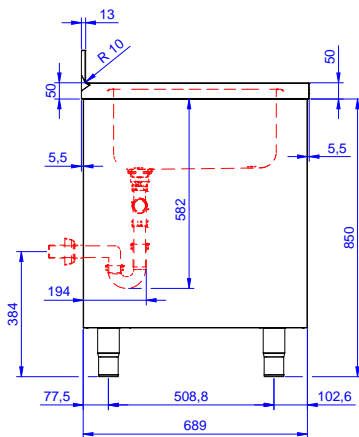

Alzatina paraspruzzi posteriore con raggiatura 10 mm, altezza 100 mm e spessore 13 mm. Due vasche da 600x500x300 mm dotate di tubo troppopieno e piletta di scarico da 2".

Costruzione

- Struttura completamente in acciaio inox con telaio saldato per conferire massima stabilità al tavolo.
- Miglior accesso al vano grazie alla presenza, per tutte le lunghezze, di solo due porte.
- Vasca lavatoio in acciaio inox AISI 304 dotata di tubo troppopieno e piletta di scarico.
- Piano di lavoro in acciaio 10/10 in AISI 304 di spessore 50 mm con piega salvamani sui bordi con pannello fonoassorbente da 18 mm di spessore.
- Pannelli laterali e suola rinforzata in acciaio inox AISI 304.
- Progettato per essere installato contro un muro. Alzatina posteriore paraspruzzi con raggiatura 8 mm, altezza 100 mm e spessore 13 mm
- Piedini in acciaio inox AISI 304 di 200 mm di altezza e 54 mm di diametro, regolabili: -50/+30 mm.
- Porte fonoassorbenti e scorrevoli su guide poste all'interno della cornice del mobile.
- Costruzione in acciaio inox.

Approvazione: _____

Preparazione Statica Standard Lavatoio armadiato, 2 vasche e 2 porte scorrevoli, da 1400 mm

Fronte

Lato

D = Scarico acqua

Alto

Informazioni chiave

| | |
|---|--------------|
| Larghezza armadio: | |
| 133251 (MLA1426PN) | 1310 mm |
| Profondità armadio: | 645 mm |
| Altezza armadietto: | 330 mm |
| Dimensioni esterne, larghezza: | 1400 mm |
| Dimensioni esterne, profondità: | 700 mm |
| Dimensioni esterne, altezza: | 1000 mm |
| Dimensione alzatina, altezza: | 100 mm |
| Dimensione alzatina, profondità: | 13 mm |
| Dimensione alzatina, raggio: | R=8 |
| Numero di vasche: | 2 |
| Dimensione vasca: | 600x500xH300 |
| Numero e tipologia di porte: | 2 Scorrevole |
| Spessore piano di lavoro: | 50 mm |
| Peso netto: | 60 kg |