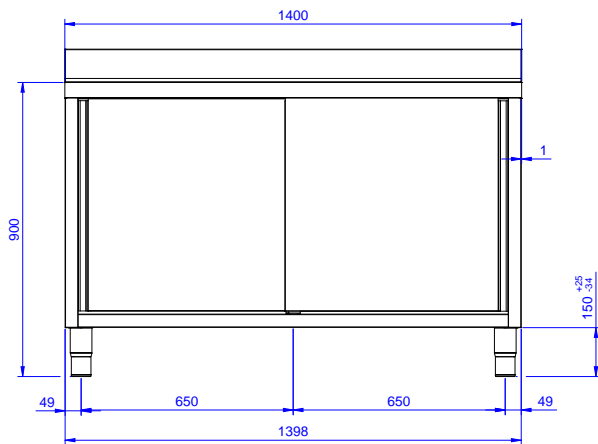

Alzatina paraspruzzi posteriore con raggiatura 10 mm, altezza 100 mm e spessore 13 mm. Due vasche da 600x500x300 mm dotate di tubo troppopieno e piletta di scarico da 2".

Costruzione

- Struttura completamente in acciaio inox con telaio saldato per conferire massima stabilità al tavolo.
- Miglior accesso al vano grazie alla presenza, per tutte le lunghezze, di solo due porte.
- Vasca lavatoio in acciaio inox AISI 304 dotata di tubo troppopieno e piletta di scarico.
- Piano di lavoro in acciaio 10/10 in AISI 304 di spessore 50 mm con piega salvamani sui bordi con pannello fonoassorbente da 18 mm di spessore.
- Pannelli laterali e suola rinforzata in acciaio inox AISI 304.
- Progettato per essere installato contro un muro. Alzatina posteriore paraspruzzi con raggiatura 8 mm, altezza 100 mm e spessore 13 mm
- Piedini in acciaio inox AISI 304 di 200 mm di altezza e 54 mm di diametro, regolabili: -50/+30 mm.
- Porte fonoassorbenti e scorrevoli su guide poste all'interno della cornice del mobile.
- Costruzione in acciaio inox.

Approvazione: _____

Preparazione Statica Standard Lavatoio armadiato, 2 vasche e 2 porte scorrevoli, da 1400 mm

Fronte

Lato

D = Scarico acqua

Alto

Informazioni chiave

| | |
|---|--------------|
| Larghezza armadio: | |
| 133251 (MLA1426PN) | 1310 mm |
| Profondità armadio: | 645 mm |
| Altezza armadietto: | 330 mm |
| Dimensioni esterne, larghezza: | 1400 mm |
| Dimensioni esterne, profondità: | 700 mm |
| Dimensioni esterne, altezza: | 1000 mm |
| Dimensione alzatina, altezza: | 100 mm |
| Dimensione alzatina, profondità: | 13 mm |
| Dimensione alzatina, raggio: | R=8 |
| Numero di vasche: | 2 |
| Dimensione vasca: | 600x500xH300 |
| Numero e tipologia di porte: | 2 Scorrevole |
| Spessore piano di lavoro: | 50 mm |
| Peso netto: | 60 kg |